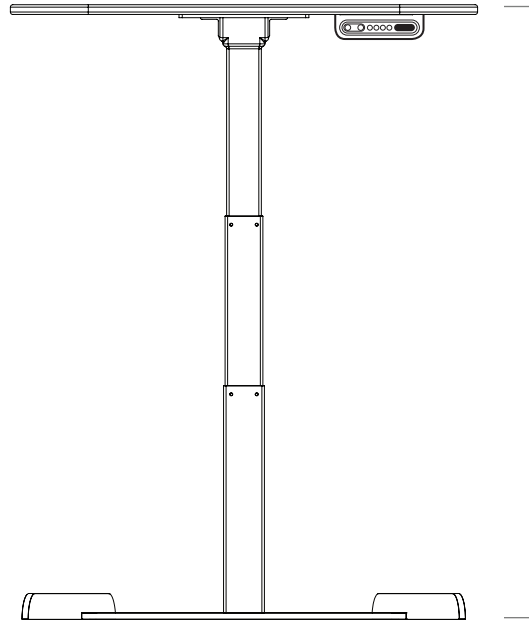

# nextdesk™ Solo Plus™

Technical Drawing

MAX HEIGHT:  
**47.33"**

MIN HEIGHT:  
**21.75"**

WIDTH  
**36"**

DEPTH  
**23.5"**

**16.5"**