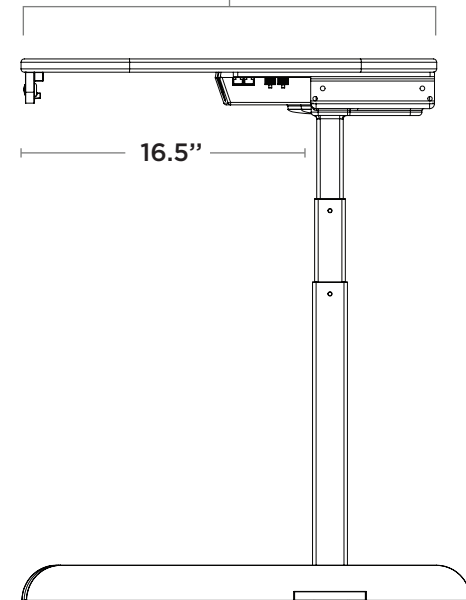

# nextdesk™ Solo Plus™

Technical Drawing

MAX HEIGHT:  
**47.33"**

MIN HEIGHT:  
**21.75"**

WIDTH  
**36"**

DEPTH  
**23.5"**

**16.5"**