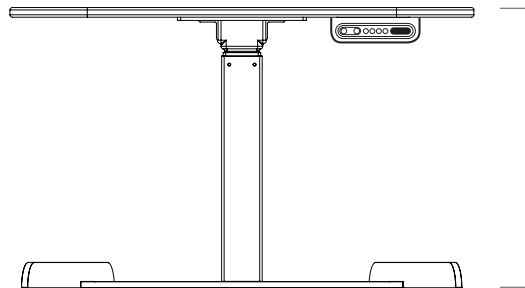

# nextdesk™ Solo Plus™

Technical Drawing

MAX HEIGHT:  
**47.33"**

MIN HEIGHT:  
**21.75"**

WIDTH  
**36"**

DEPTH  
**23.5"**

**16.5"**